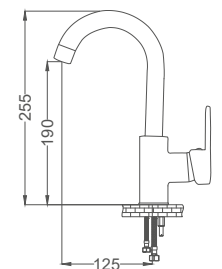

Swan Neck Kitchen Faucet

Siyah Altın Kuğu Lavabo Bataryası
Batterie Cygne D'évier

خلاط مغسلة بجة

Code / Kod: **ZRV201**

Pieces in Cartoon / Koli: **12 Pcs**

- 35mm Ceramic Cartridge
- 50 Cm Flexible Connection
- Easy Installation With Single Screw