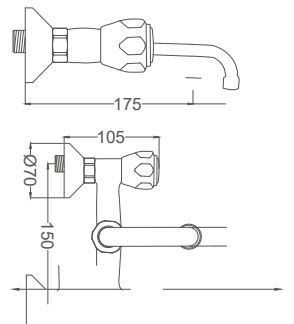

Bathroom Faucet

Banyo Bataryası
Batterie Salle de Bain
خلط حمام

Code / Kod: UZYZ203

Pieces in Cartoon / Koli: 12 Pcs

Neck Kitchen Faucet

Dönerli Eviye Bataryası
Batterie Cygne D'évier
خلط مجلى بجة

Code / Kod: UZYZ200

Pieces in Cartoon / Koli: 12 Pcs

Swan Neck Kitchen Faucet

Kuğu Eviye Bataryası
Batterie Cygne D'évier
خلط مغسلة بجة

Code / Kod: UZYZ205

Pieces in Cartoon / Koli: 12 Pcs

- 50 Cm Flexible Connection
- Easy Installation With Single Screw

Eagle Faucet

Kartal Lavabo Batarya
Batterie de Lavabo
خلط نسر

Code / Kod: UZYZ204

Pieces in Cartoon / Koli: 12 Pcs

- 50 Cm Flexible Connection

Basin Faucet - Fixed

Sabit Lavabo Bataryası
Batterie de Lavabo - Fixé
خلط مغسلة - ثابت

Code / Kod: UZYZ202

Pieces in Cartoon / Koli: 12 Pcs

Eagle Faucet

Dönerli Lavabo Bataryası
Batterie de Lavabo
خلط نسر

Code / Kod: UZYZ201

Pieces in Cartoon / Koli: 12 Pcs