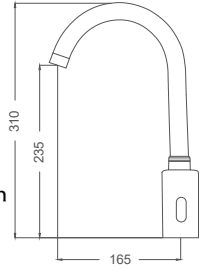

Photocell Controlled Kitchen Faucet - Single Entry

Fotoselli Eviye Bataryası (Tek Giriş)
Batterie à Photocelles D'évier - Unique Entrée
خلاط بحساس فوتوسيل - مدخل احادي

Code / Kod: **FT004**
Pieces in Cartoon / Koli: 10 Pcs

- Brass Body, Brass Tube
- 50 Cm Flexible Connection
- Photocell
- Single Entry
- AC Powered With Battery Option

Fotoselli Pisuvar Sıva Altı

Code / Kod: **FT009**
Pieces in Cartoon / Koli: 8 Pcs

- Photocell