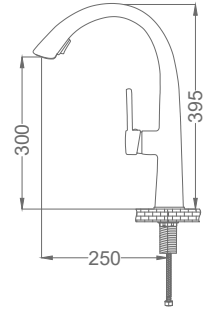

Neck Kitchen Faucet

Eviye Bataryası (Pudra Renkli)
Batterie Cygne D'évier
خلاط مجلى بجعة

Code / Kod: **DVA002**
Pieces in Cartoon / Koli: 6 Pcs

- 35mm Ceramic Cartridge
- Single Brass Body
- 50 Cm Flexible Connection
- Easy Installation With Single Screw
- Nelon Hose