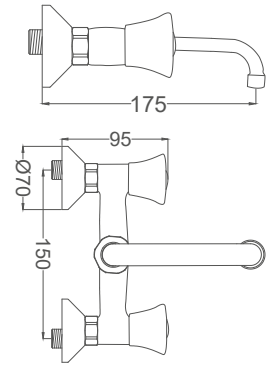

Swan Neck Kitchen Faucet

Kuğu Borulu Eviye Bataryası
Batterie Cygne D'évier
خلائ مجلى بجعة

Code / Kod: **ULT209**
Pieces in Cartoon / Koli: 12 Pcs