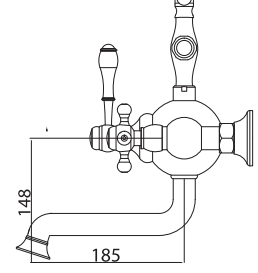

Neck Kitchen Faucet

Eviye Bataryası
Batterie Cygne D'évier
خلائط مجلى بجعة

Code / Kod: **ANT102**
Pieces in Cartoon / Koli: 6 Pcs

- Open-Close