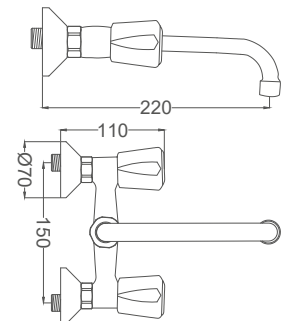

Swan Neck Kitchen Faucet Long Tailed

Kuğu Kuyruklu Eviye Bataryası
Batterie Cygne D'évier en Queue
خراط مجلى بجعة بذنب

Code / Kod: **AYL210**
Pieces in Cartoon / Koli: 12 Pcs

- 50cm 1. Kalite Flex Bağlantı
- Tek Vidalı Montaj

Bridge Basin Faucet

Köprü Lavabo Bataryası
Batterie-Pont de Lavabo
خراط مغسلة جسر

Code / Kod: **AYL230**
Pieces in Cartoon / Koli: 12 Pcs

- 50 Cm Flexible Connection
- Easy Installation With Single Screw

Bathroom Faucet

Banyo Bataryası
Batterie Salle de Bain
خراط حمام

Code / Kod: **AYL203**
Pieces in Cartoon / Koli: 12 Pcs

Ball Valve Controlled

Küresel Banyo Bataryası
Bathroom Faucet
Robinet Sphérique de Salle de Bain
خراط حمام كروية

Code / Kod: **AYL213**
Pieces in Cartoon / Koli: 12 Pcs

Neck Kitchen Faucet

Dönerli Eviye Bataryası
Batterie Cygne D'évier
خراط مجلى بجعة

Code / Kod: **AYL200**
Pieces in Cartoon / Koli: 12 Pcs