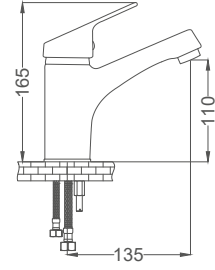

- 40mm Ceramic Cartridge
- Single Brass Body
- 50 Cm Flexible Connection
- Easy Installation With Single Screw

Pull-Out Kitchen Faucet

Spiralli Eviye Bataryası
Batterie à Evier en Spirale
خلائط مجلى حلزوني