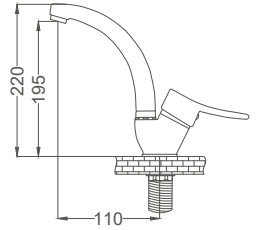

Swan Neck Bathroom Faucet

Kuğu Kuyruklu Lavabo Bataryası
Batterie de Lavabo
خلاط مجلی دوار

Code / Kod: **ASL109**
Pieces in Cartoon / Koli: **12 Pcs**