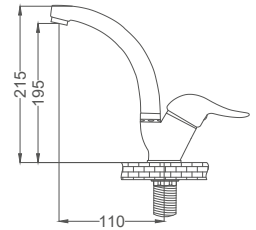

Swan Neck Bathroom Faucet

Kuğu Kuyruklu Lavabo Bataryası
Batterie de Lavabo
خلاط مجلی دوار

Code / Kod: **SER109**
Pieces in Cartoon / Koli: **12 Pcs**