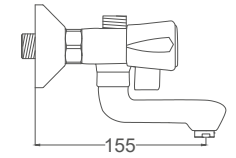

Neck Kitchen Faucet

Dönerli Eviye Bataryası
Batterie Cygne D'évier
خراط مجلى بجعة

Code / Kod: **AYL200**
Pieces in Cartoon / Koli: 12 Pcs