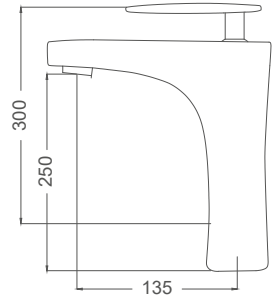

- 35mm Ceramic Cartridge

Basin Faucet

30cm Çanak Lavabo Bataryası
Batterie de Lavabo
خلاط مغسلة

Code / Kod: **VRA108**

Pieces in Cartoon / Koli: **6 Pcs**

- 35mm Ceramic Cartridge

Basin Faucet

25cm Çanak Lavabo Bataryası
Batterie de Lavabo
خلاط مغسلة