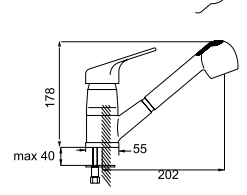

Pull-Out Kitchen Faucet

Spiralli Eviye Bataryası
Batterie à Evier en Spirale
خراط مجلى حلزوني

Code / Kod: **SER105**
Pieces in Cartoon / Koli: 12 Pcs

- 40mm Ceramic Cartridge
- Single Brass Body
- 50 Cm Flexible Connection