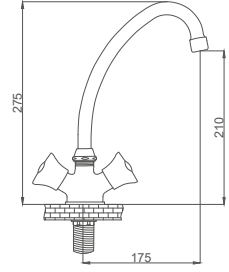

Kuğu Kuyruklu Eviye Bataryası
Batterie Cygne D'évier en Queue
خلائط مجلى بجعة بذب

Code / Kod: **ULT210**

Pieces in Cartoon / Koli: 12 Pcs

- 50 Cm Flexible Connection
- Easy Installation With Single Screw