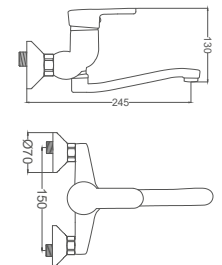

Wall Kitchen Faucet

Aplik Eviye Bataryası
Batterie D'évier en Applique
خلاط مجلى شمعدان

Code / Kod: ZRV106
Pieces in Cartoon / Koli: 12 Pcs

- 35mm Ceramic Cartridge
- Single Brass Body