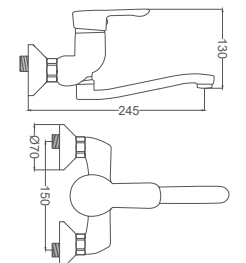

Bathroom Faucet

Banyo Bataryası
Batterie Salle de Bain
خلاط حمام

Code / Kod: **ASM103**

Pieces in Cartoon / Koli: **12 Pcs**

- 40mm Ceramic Cartridge
- Brass Tube, Brass Body

Basin Faucet

Lavabo Bataryası
Batterie de Lavabo
خلاط مغسلة

Code / Kod: **ASM100**

Pieces in Cartoon / Koli: **12 Pcs**

- 40mm Ceramic Cartridge
- Brass Tube, Brass Body
- 50 Cm Flexible Connection
- Easy Installation With Single Screw

Swan Neck Kitchen Faucet

Kuğu Eviye Bataryası
Batterie Cygne D'évier
خلاط مجلى بجعة

Code / Kod: **ASM102**

Pieces in Cartoon / Koli: **12 Pcs**

- 40mm Ceramic Cartridge
- 50 Cm Flexible Connection
- Easy Installation With Single Screw
- Moving Aerator

Swan Neck Kitchen Faucet

Kuğu Lavabo Bataryası
Batterie Cygne D'évier
خلاط مغسلة بجعة

Code / Kod: **ASM101**

Pieces in Cartoon / Koli: **12 Pcs**

- 40mm Ceramic Cartridge
- 50 Cm Flexible Connection
- Easy Installation With Single Screw

Wall Kitchen Faucet

Aplik Eviye Bataryası
Batterie Cygne D'évier en Applique
خلاط مجلى شمعدان

Code / Kod: **ASM106**

Pieces in Cartoon / Koli: **12 Pcs**

- 40mm Ceramic Cartridge
- Brass Tube, Brass Body