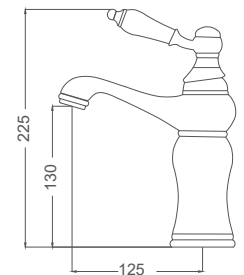

Basin Faucet

Lavabo Bataryası
Batterie de Lavabo
خلائط مغسلة

Code / Kod: NVA100
Pieces in Cartoon / Koli: 6 Pcs

- 35mm Ceramic Cartridge
- PVD Gold Color