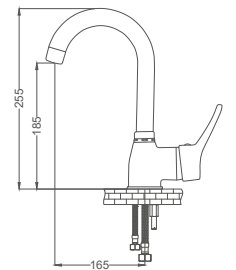

Swan Neck Kitchen Faucet

Kuğu Lavabo Bataryası
Batterie Cygne D'évier
خلائط مغسلة بجعة

Code / Kod: **ASF101**

Pieces in Cartoon / Koli: 12 Pcs

- 40mm Ceramic Cartridge
- 50 Cm Flexible Connection
- Easy Installation With Single Screw
- Moving Aerator