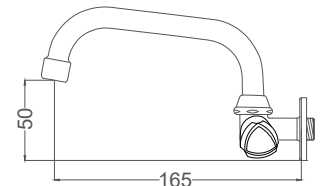

Single Entrance Tabletop Basin Faucet

Gerçek Tek Girişli Duvardan Lavabo Bataryası
Batterie de Lavabo - Unique Sur Marbre
خلاط مجلی فردی جداري

Code / Kod: **GR010**

Pieces in Cartoon / Koli: 30 Pcs

Single Entrance Tabletop Basin Faucet

Ultra Tek Girişli Duvardan Lavabo Bataryası
Batterie de Lavabo - Unique Sur Marbre
خلاط مغسلة - رخام فوقه فردی

Code / Kod: **ULT207**

Pieces in Cartoon / Koli: 30 Pcs

Single Entrance Tabletop Basin Faucet

GMS Tek Girişli Duvardan Lavabo Bataryası
Batterie de Lavabo - Unique Sur Marbre
خلاط مغسلة - رخام فوقه فردی

Code / Kod: **BK006**

Pieces in Cartoon / Koli: 30 Pcs

Single Entrance Tabletop Basin Faucet

Uzay Tek Girişli Duvardan Lavabo Bataryası
Batterie de Lavabo - Unique Sur Marbre
خلاط مغسلة - رخام فوقه فردی

Code / Kod: **UZY207**

Pieces in Cartoon / Koli: 30 Pcs

Single Entrance Tabletop Basin Faucet

Aylin Tek Girişli Duvardan Lavabo Bataryası
Batterie de Lavabo - Unique Sur Marbre
خلاط مغسلة - رخام فوقه فردی

Code / Kod: **AYL207**

Pieces in Cartoon / Koli: 30 Pcs