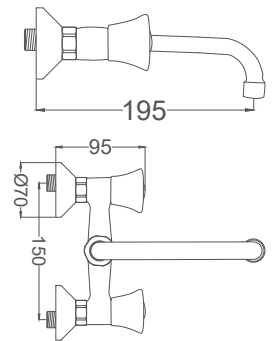

Neck Kitchen Faucet

S Borulu Eviye Bataryası
Batterie Cygne D'évier
خلائ مجلى بجعة

Code / Kod: **ULT206**
Pieces in Cartoon / Koli: 12 Pcs