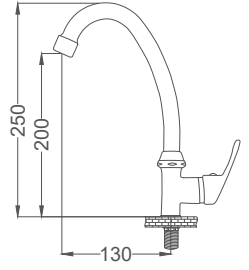

Single Entrance Tabletop Basin Faucet

Tek Girişli Mermer Üstü Lavabo Bataryası
Batterie de Lavabo - Unique Sur Marbre
خلاط مغسلة - رخام فوقه فردي

Code / Kod: **SR234**

Pieces in Cartoon / Koli: 30 Pcs

- 25mm Open-Close Cartridge
- Brass Body
- 50 Cm Flexible Connection