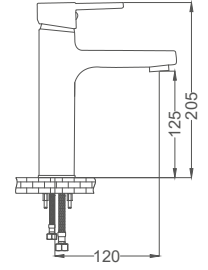

- 35mm Ceramic Cartridge
- Single Brass Body
- 50 Cm Flexible Connection
- Easy Installation With Single Screw

Wall Kitchen Faucet

Aplik Eviye Bataryası
Batterie D'évier en Applique
خلاط مجلى شمعدان

Code / Kod: **EL228**