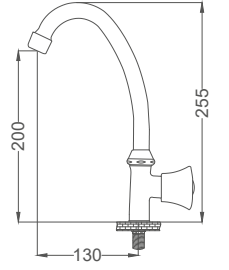

Single Entrance Tabletop Basin Faucet

Gms Tek Girişli Mermer Üstü Lavabo Bataryası
Batterie de Lavabo - Unique Sur Marbre
خلاط مغسلة - رخام فوقه فردي

- 50 Cm Flexible Connection

Code / Kod: BK007

Pieces in Cartoon / Koli: 30 Pcs