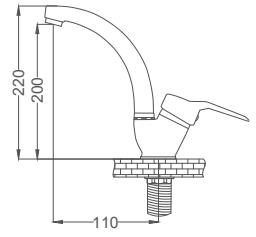

Swan Neck Bathroom Faucet

Kuğu Kuyruklu Lavabo Bataryası
Batterie de Lavabo
خلاط مجلی دوار

Code / Kod: **BR109**
Pieces in Cartoon / Koli: **12 Pcs**