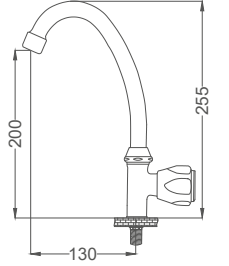

Single Entrance Tabletop Basin Faucet

Tek Girişli Mermer Üstü Lavabo Bataryası
Batterie de Lavabo - Unique Sur Marbre
خلاط مغسلة - رخام فوقه فردي

- 50 Cm Flexible Connection

Code / Kod: AYL208

Pieces in Cartoon / Koli: 30 Pcs