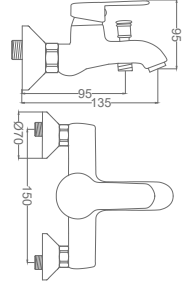

Bathroom Faucet

Banyo Bataryası
Batterie Salle de Bain
خلاط حمام

Code / Kod: ZRV103
Pieces in Cartoon / Koli: 12 Pcs

- 35mm Ceramic Cartridge
- Single Brass Body