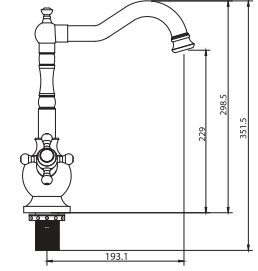

Basin Faucet

Lavabo Bataryası
Batterie de Lavabo
خلائط متغسله

Code / Kod: **ANT100**
Pieces in Cartoon / Koli: 6 Pcs

- Open-Close