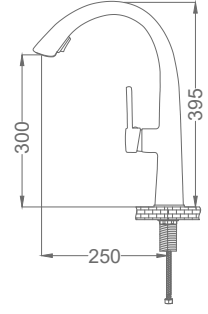

Code / Kod: **DVA001**
Pieces in Cartoon / Koli: 6 Pcs

- 35mm Ceramic Cartridge
- Tek Gövde, Pirinç Döküm
- 50 Cm 1. kalite flex Bağlantı
- Tek Vidalı Kolay Montaj
- Nelon Hortumu

Neck Kitchen Faucet

Eviye Bataryası (Pudra Renkli)
Batterie Cygne D'évier
خلاط مجلى بجعة