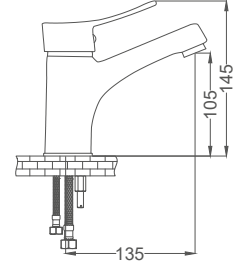

- 40mm Ceramic Cartridge
- Single Brass Body
- 50 Cm Flexible Connection
- Easy Installation With Single Screw

Pull-Out Kitchen Faucet

Spiralli Eviye Bataryası
Batterie à Evier en Spirale
خلاط مجلى حلزوني