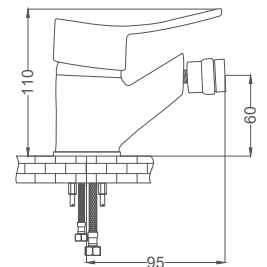

Bidet Faucet

Bide Bataryası
Batterie de Bidet
خلاط جلاس

Code / Kod: **ASL107**
Pieces in Cartoon / Koli: 12 Pcs

- 40mm Ceramic Cartridge
- 50 Cm Flexible Connection
- Moving Aerator
- Single Brass Body