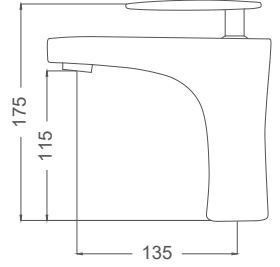

- 35mm Ceramic Cartridge

Basin Faucet

30cm Çanak Lavabo Bataryası
Batterie de Lavabo
خلاط مغسلة

Code / Kod: **VRA108**

Pieces in Cartoon / Koli: **6 Pcs**

- 35mm Ceramic Cartridge

Basin Faucet

25cm Çanak Lavabo Bataryası
Batterie de Lavabo
خلاط مغسلة