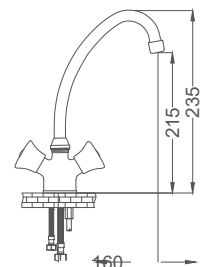

Swan Neck Faucet

Kuğu Batarya
Batterie Cygne de
خلائط مغسلة بجعة

Code / Kod: **ULT205**

Pieces in Cartoon / Koli: 12 Pcs

- 50 Cm Flexible Connection
- Easy Installation With Single Screw