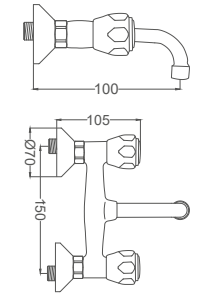

- 50 Cm Flexible Connection

Basin Faucet - Fixed

Sabit Lavabo Bataryası
Batterie de Lavabo - Fixé
خلط مغسلة - ثابت

Code / Kod: UZYZ202

Pieces in Cartoon / Koli: 12 Pcs

Eagle Faucet

Dönerli Lavabo Bataryası
Batterie de Lavabo
خلط نسر