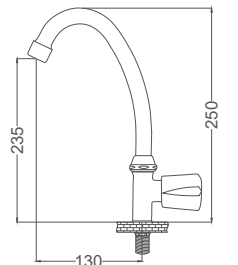

Single Entrance Tabletop Basin Faucet

Gerçek Tek Girişli Mermer Üstü Lavabo Bataryası
Batterie de Lavabo - Unique Sur Marbre
خلاط مغسلة - رخام فوقه فردي

- 50 Cm Flexible Connection

Code / Kod: GR011

Pieces in Cartoon / Koli: 30 Pcs

Single Entrance Tabletop Basin Faucet

Ultra Tek Girişli Mermer Üstü Lavabo Bataryası
Batterie de Lavabo - Unique Sur Marbre
خلاط مغسلة - رخام فوقه فردي

- 50 Cm Flexible Connection

Code / Kod: ULT208

Pieces in Cartoon / Koli: 30 Pcs

Single Entrance Tabletop Basin Faucet

Gms Tek Girişli Mermer Üstü Lavabo Bataryası
Batterie de Lavabo - Unique Sur Marbre
خلاط مغسلة - رخام فوقه فردي

- 50 Cm Flexible Connection

Code / Kod: BK007

Pieces in Cartoon / Koli: 30 Pcs

Single Entrance Tabletop Basin Faucet

Uzay Tek Girişli Mermer Üstü Lavabo Bataryası
Batterie de Lavabo - Unique Sur Marbre
خلاط مغسلة - رخام فوقه فردي

- 50 Cm Flexible Connection

Code / Kod: UZY208

Pieces in Cartoon / Koli: 30 Pcs

Single Entrance Tabletop Basin Faucet

Tek Girişli Mermer Üstü Lavabo Bataryası
Batterie de Lavabo - Unique Sur Marbre
خلاط مغسلة - رخام فوقه فردي

- 50 Cm Flexible Connection

Code / Kod: AYL208

Pieces in Cartoon / Koli: 30 Pcs