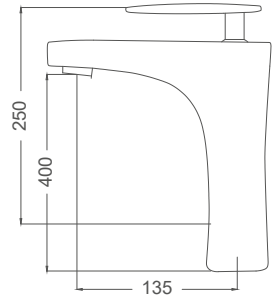

Basin Faucet

25cm Çanak Lavabo Bataryası
Batterie de Lavabo
خلاط مغسلة

Code / Kod: **VRA107**

Pieces in Cartoon / Koli: **6 Pcs**

- 35mm Ceramic Cartridge