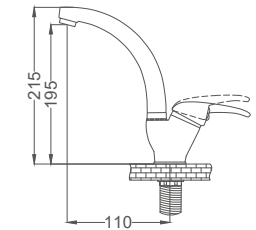

Swan Neck Bathroom Faucet

Kuğu Kuyruklu Lavabo Bataryası
Batterie de Lavabo
خلاط مجلی دوار

Code / Kod: **RS109**
Pieces in Cartoon / Koli: **12 Pcs**