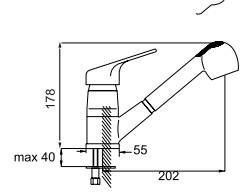

Pull-Out Kitchen Faucet

Spiralli Eviye Bataryası
Batterie à Evier en Spirale
خلاط مجلی حلزوني

Code / Kod: **ASF105**
Pieces in Cartoon / Koli: 12 Pcs

- 40mm Ceramic Cartridge
- 50 Cm Flexible Connection
- Brass Tube