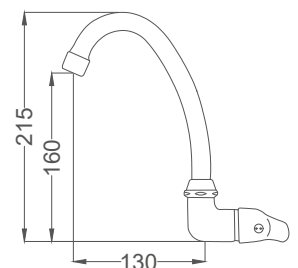

Single Entrance Wall Mounted Faucet

Tek Girişli Duvardan Lavabo Bataryası
Batterie D'évier-Unique Avec Sortie Du Mur
خلاط مغسلة - فردي

Code / Kod: **SR233**

Pieces in Cartoon / Koli: 30 Pcs

- 25mm Open-Close Cartridge
- Brass Body