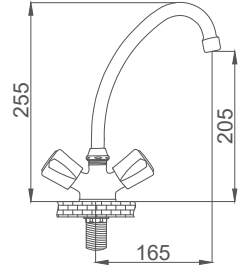

Kuğu Kuyruklu Eviye Bataryası
Batterie Cygne D'évier en Queue
خراط مجلى بجعة بذنب

Code / Kod: **AYL210**
Pieces in Cartoon / Koli: 12 Pcs

- 50cm 1. Kalite Flex Bağlantı
- Tek Vidalı Montaj

Bridge Basin Faucet