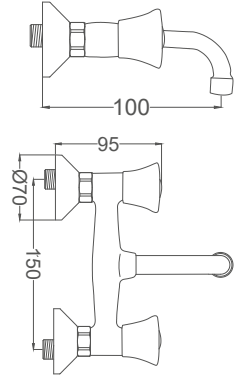

Code / Kod: **ULT204**
Pieces in Cartoon / Koli: 12 Pcs

- 50 Cm Flexible Connection

Basin Faucet - Fixed

Sabit Lavabo Bataryası
Batterie de Lavabo - Fixé
خلائ مغسلة - ثابت

Code / Kod: **ULT202**
Pieces in Cartoon / Koli: 12 Pcs