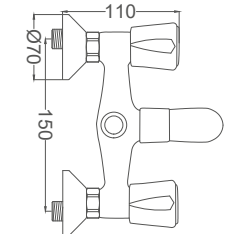

Neck Kitchen Faucet

Dönerli Eviye Bataryası
Batterie Cygne D'évier
خراط مجلى بجعة

Code / Kod: **AYL200**
Pieces in Cartoon / Koli: 12 Pcs