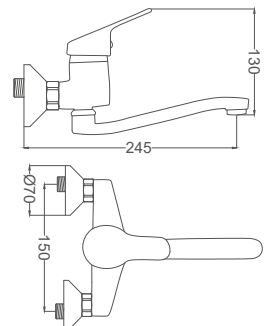

Wall Kitchen Faucet

Aplik Eviye Bataryası
Batterie D'évier en Applique
خلائ مجلى شمعدان

Code / Kod: **BMK019**

Pieces in Cartoon / Koli: 12 Pcs

- 40mm Ceramic Cartridge
- Single Brass Body
- Brass Tube