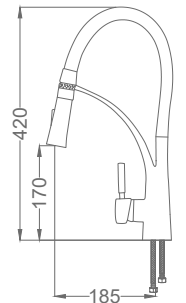

Industrial Kitchen Faucet

Endüstriyel Mutfak Bataryası
Batterie de Cuisine
خلاط مطبخ مزدوج صناعي

Code / Kod: **END005**

Pieces in Cartoon / Koli: 6 Pcs

- 35mm Ceramic Cartridge
- Single Brass Body
- Silicon Hose
- 50 Cm Flexible Connection
- Easy Installation With Single Screw