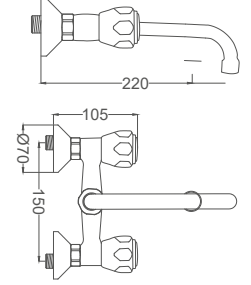

Bathroom Faucet

Banyo Bataryası
Batterie Salle de Bain
خلط حمام

Code / Kod: UZYZ203

Pieces in Cartoon / Koli: 12 Pcs

Neck Kitchen Faucet

Dönerli Eviye Bataryası
Batterie Cygne D'évier
خلط مجلى بجة

Code / Kod: UZYZ200

Pieces in Cartoon / Koli: 12 Pcs

Swan Neck Kitchen Faucet

Kuğu Eviye Bataryası
Batterie Cygne D'évier
خلط مغسلة بجة

Code / Kod: UZYZ205

Pieces in Cartoon / Koli: 12 Pcs

- 50 Cm Flexible Connection
- Easy Installation With Single Screw

Eagle Faucet

Kartal Lavabo Batarya
Batterie de Lavabo
خلط نسر

Code / Kod: UZYZ204

Pieces in Cartoon / Koli: 12 Pcs

- 50 Cm Flexible Connection

Basin Faucet - Fixed

Sabit Lavabo Bataryası
Batterie de Lavabo - Fixé
خلط مغسلة - ثابت

Code / Kod: UZYZ202

Pieces in Cartoon / Koli: 12 Pcs

Eagle Faucet

Dönerli Lavabo Bataryası
Batterie de Lavabo
خلط نسر

Code / Kod: UZYZ201

Pieces in Cartoon / Koli: 12 Pcs