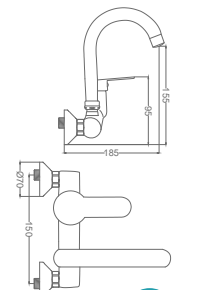

Wall Kitchen Faucet - UP

Üstten Borulu Aplike Eviye Bataryası
Batterie D'évier en Applique
خلاط مجلى شمعدان

Code / Kod: ZRV136
Pieces in Cartoon / Koli: 12 Pcs

- 35mm Ceramic Cartridge
- Single Brass Body