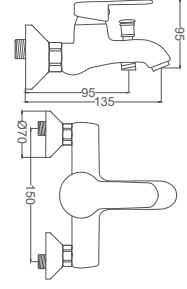

- 35mm Ceramic Cartridge
- Single Brass Body

Bathroom Faucet

Siyah Krom Banyo Bataryası
Batterie Salle de Bain
خلاط حمام

Code / Kod: **ZRV303-K**
Pieces in Cartoon / Koli: 12 Pcs

- 35mm Ceramic Cartridge
- Single Brass Body