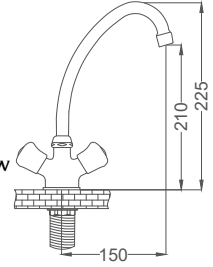

Swan Neck Kitchen Faucet Long Tailed

Kuğu Kuyruklu Eviye Bataryası
Batterie Cygne D'évier en Queue
خلائط مجلى بجعة بذب

Code / Kod: **BK210**

Pieces in Cartoon / Koli: **12 Pcs**

- 50 Cm Flexible Connection
- Easy Installation With Single Screw