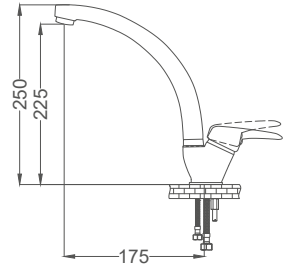

Swan Neck Kitchen Faucet

Kuğu Lavabo Bataryası
Batterie Cygne D'évier
خلاط مغسلة بجمعة

Code / Kod: **NRN101**
Pieces in Cartoon / Koli: **12 Pcs**

- 35mm Ceramic Cartridge
- 50 Cm Flexible Connection
- Easy Installation With Single Screw