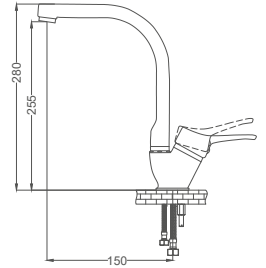

Swan Neck Kitchen Faucet

Kuğu Eviye Bataryası
Batterie Cygne D'évier
خلاط مجلی بجعة

Code / Kod: **ASF132**
Pieces in Cartoon / Koli: 12 Pcs

- 40mm Ceramic Cartridge
- 50 Cm Flexible Connection
- Easy Installation With Single Screw
- Moving Aerator