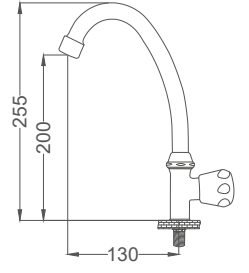

Single Entrance Tabletop Basin Faucet

Ultra Tek Girişli Mermer Üstü Lavabo Bataryası
Batterie de Lavabo - Unique Sur Marbre
خلاط مغسلة - رخام فوقه فردي

- 50 Cm Flexible Connection

Code / Kod: ULT208

Pieces in Cartoon / Koli: 30 Pcs