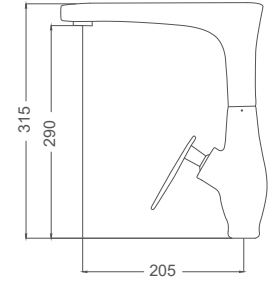

- 35mm Ceramic Cartridge

Neck Kitchen Faucet

Eviye Bataryası
Batterie Cygne D'évier
خلاط مجلى بجعة

Code / Kod: **VRA102**
Pieces in Cartoon / Koli: 6 Pcs

- 35mm Ceramic Cartridge

Wall Kitchen Faucet

Aplik Eviye Bataryası
Batterie D'évier en Applique
خلاط مجلى شمعدان