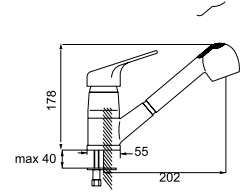

High Type Faucet

Yüksek Tip Lavabo Bataryası
Batterie de Lavabo
خلائط مغسلة

Code / Kod: **BMK011**
Pieces in Cartoon / Koli: 12 Pcs

- 40mm Ceramic Cartridge
- Single Brass Body
- 50 Cm Flexible Connection
- Easy Installation With Single Screw

Pull-Out Kitchen Faucet

Spiralli Eviye Bataryası
Batterie à Evier en Spirale
خلائط مجلى حلزوني

Code / Kod: **BMK020**
Pieces in Cartoon / Koli: 12 Pcs

- 40mm Ceramic Cartridge
- 50 Cm Flexible Connection
- Brass Body

Kitchen Faucet

Döner Eviye Bataryası
Batterie Cygne D'évier
خلائط مجلى شمعدان

Code / Kod: **BMK116**
Pieces in Cartoon / Koli: 12 Pcs

- 40mm Ceramic Cartridge
- 50 Cm Flexible Connection
- Easy Installation With Single Screw
- Brass Tube

Bidet Faucet

Bide Bataryası
Batterie de Bidet
خلائط جلاس

Code / Kod: **BMK021**
Pieces in Cartoon / Koli: 12 Pcs

- 40mm Ceramic Cartridge
- 50 Cm Flexible Connection
- Single Brass Body
- Moving Aerator

Wall Kitchen Faucet

Ters Aplik Eviye Bataryası
Batterie D'évier en Applique
خلائط مجلى شمعدان

Code / Kod: **BMK112**
Pieces in Cartoon / Koli: 12 Pcs

- 40mm Ceramic Cartridge
- Single Brass Body
- Brass Tube

Lavatory Faucet

GMS Taharet Bataryası
Batterie d'Ablution
خلائط وضوء 10cm

Code / Kod: **BMK022**
Pieces in Cartoon / Koli: 12 Pcs