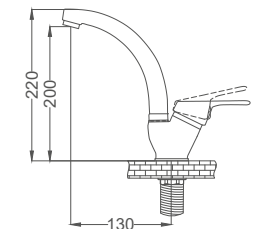

Swan Neck Bathroom Faucet

Kuğu Kuyruklu Lavabo Bataryası
Batterie de Lavabo
خلاط مجلی دوار

Code / Kod: **BMK031**
Pieces in Cartoon / Koli: **12 Pcs**