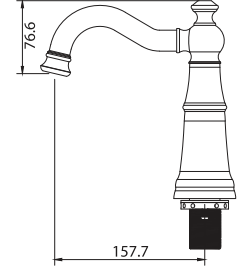

Basin Faucet

Lavabo Bataryası
Batterie de Lavabo
خلائط مغسلة

Code / Kod: NVA101
Pieces in Cartoon / Koli: 6 Pcs

- 35mm Ceramic Cartridge
- Gold Color