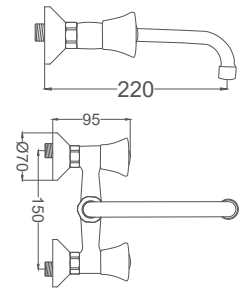

Code / Kod: **ULT213**

Pieces in Cartoon / Koli: 12 Pcs

Neck Kitchen Faucet

Dönerli Eviye Bataryası
Batterie Cygne D'évier
خلائط مجلى بجعة

Code / Kod: **ULT200**

Pieces in Cartoon / Koli: 12 Pcs

Swan Neck Faucet