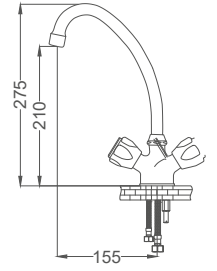

Swan Neck Kitchen Faucet

Kuğu Eviye Bataryası
Batterie Cygne D'évier
خلط مغسلة بجة

Code / Kod: UZYZ205

Pieces in Cartoon / Koli: 12 Pcs

- 50 Cm Flexible Connection
- Easy Installation With Single Screw