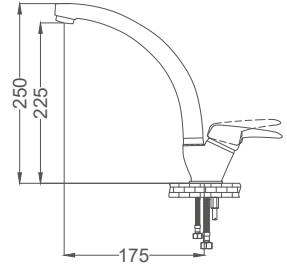

- 35mm Ceramic Cartridge
- 50 Cm Flexible Connection
- Easy Installation With Single Screw

Swan Neck Kitchen Faucet

Kuğu Lavabo Bataryası
Batterie Cygne D'évier
خلاط مغسلة بجمعة

Code / Kod: **NRN101**
Pieces in Cartoon / Koli: **12 Pcs**