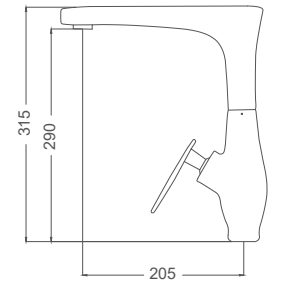

- 35mm Ceramic Cartridge

Neck Kitchen Faucet

Eviye Bataryası
Batterie Cygne D'évier
خلائط مجل ي بجعة

Code / Kod: **PRA102**

Pieces in Cartoon / Koli: **6 Pcs**

- 35mm Ceramic Cartridge

Basin Faucet

Lavabo Bataryası
Batterie de Lavabo
خلائط مغسلة