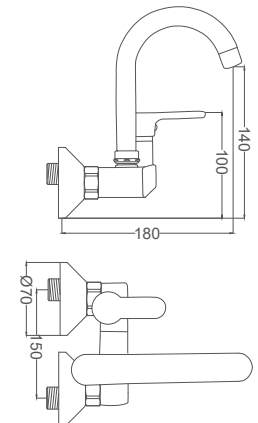

Wall Kitchen Faucet - UP

Üstten Borulu Aplik Eviye Bataryası
Batterie D'évier en Applique
خلائط مجلى شمعدان

Code / Kod: **CM136**
Pieces in Cartoon / Koli: 12 Pcs

- 35mm Ceramic Cartridge