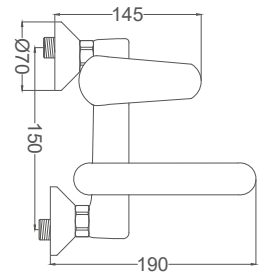

Wall Kitchen Faucet

Aplik Eviye Bataryası
Batterie D'évier en Applique
خلائط مجلى شمعدان

Code / Kod: **ASF106**

Pieces in Cartoon / Koli: 12 Pcs

- 40mm Ceramic Cartridge
- Single Brass Body