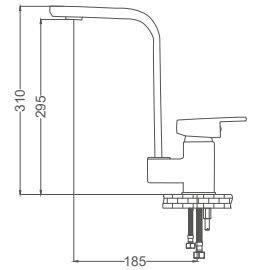

Bathroom Faucet

Banyo Bataryası
Batterie Salle de Bain
خلاط حمام

Code / Kod: **EL225**

Pieces in Cartoon / Koli: **6 Pcs**

- 35mm Ceramic Cartridge
- Single Brass Body

Basin Faucet

Lavabo Bataryası
Batterie de Lavabo
خلاط مغسلة

Code / Kod: **EL227**

Pieces in Cartoon / Koli: **6 Pcs**

- 35mm Ceramic Cartridge
- Single Brass Body
- 50 Cm Flexible Connection
- Easy Installation With Single Screw

Wall Kitchen Faucet

Aplik Eviye Bataryası
Batterie D'évier en Applique
خلاط مجلى شمعدان

Code / Kod: **EL228**

Pieces in Cartoon / Koli: **6 Pcs**

- 35mm Ceramic Cartridge
- Single Brass Body

Neck Kitchen Faucet

Perlatörlü Eviye Bataryası
Batterie Cygne D'évier
خلاط مجلى بجعة

Code / Kod: **EL245**

Pieces in Cartoon / Koli: **6 Pcs**

- 35mm Ceramic Cartridge
- Easy Installation With Single Screw
- 50 Cm Flexible Connection
- Single Brass Body

Basin Faucet

Perlatörlü Lavabo Bataryası
Batterie de Lavabo
خلاط مغسلة

Code / Kod: **EL246**

Pieces in Cartoon / Koli: **6 Pcs**

- 35mm Ceramic Cartridge
- Single Brass Body
- 50 Cm Flexible Connection
- Easy Installation With Single Screw

Lavatory Faucet

ELİT Taharet Bataryası
Batterie d'Ablution
خلاط وضوء **10cm**

Code / Kod: **EL022**

Pieces in Cartoon / Koli: **12 Pcs**