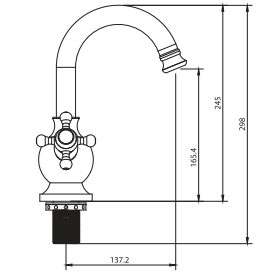

Lavatory Tap

Gold Taharet Musluğu
Robinet D'ablution
صنيتور المرحاض

Code / Kod: **DKR003**
Pieces in Cartoon / Koli: 6 Pcs

- Gold Color
- Open-Close
- 1/2 - 3/8

WARRANTY 2 YEARS